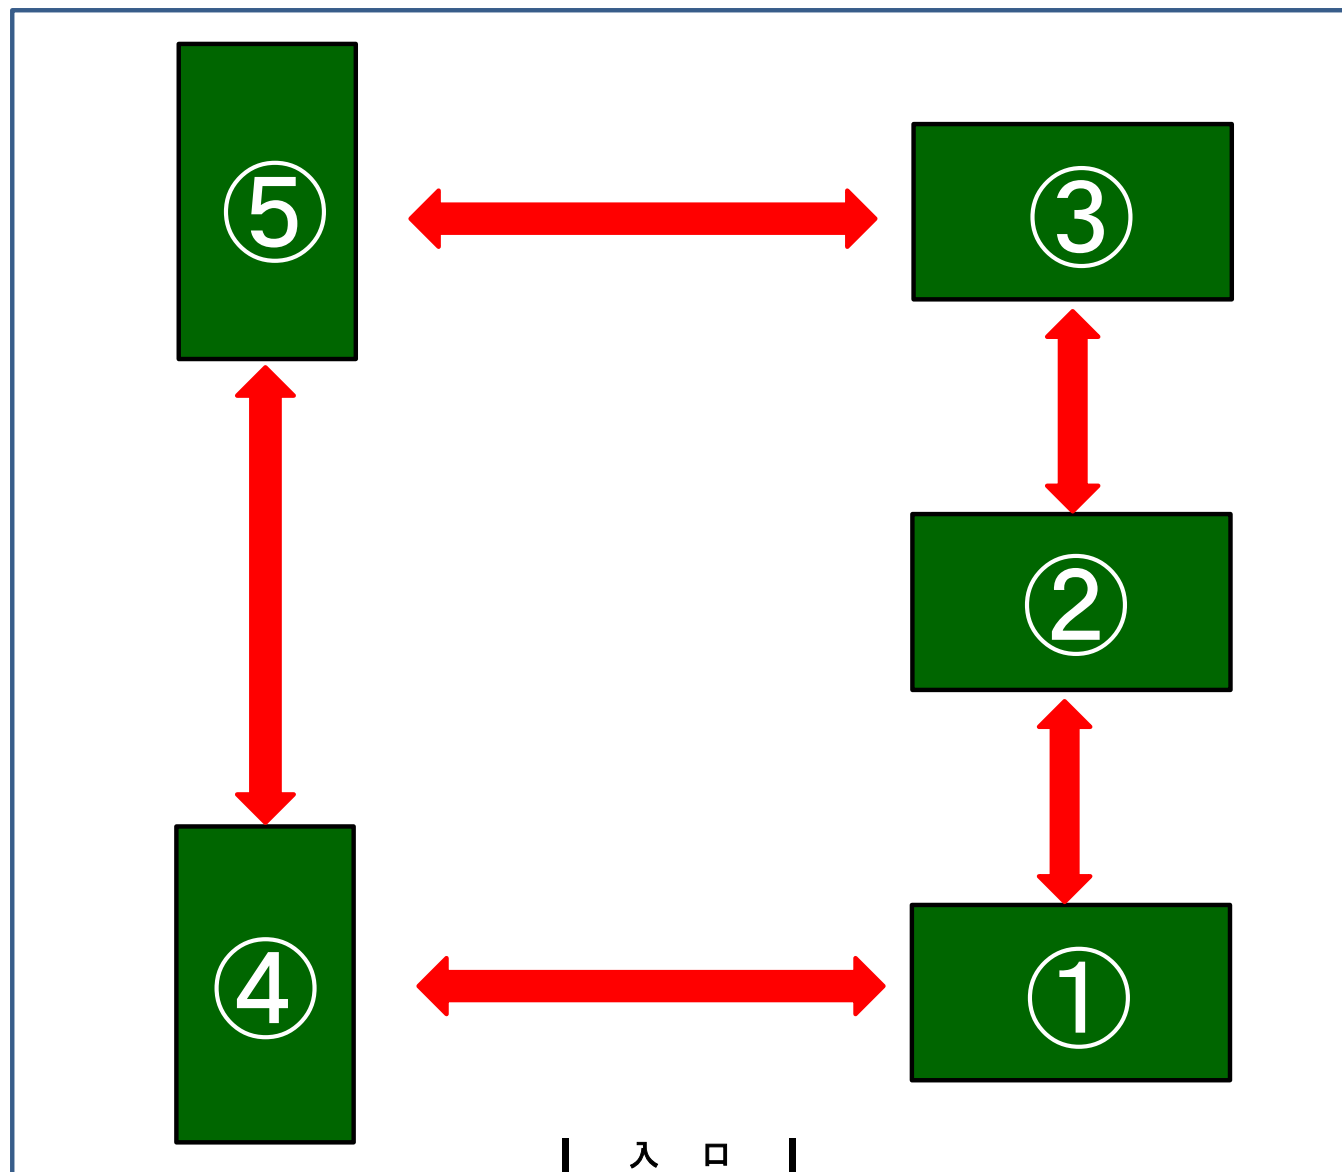

1台の人数制限

4名のご利用をお願いいたします。

以下のことに留意してご利用
いただきますようお願いいたします

・マスクの着用は任意となります
ますが、3つの密を避け、休憩時
や会話の時などはご配慮をお
願いいたします。

・卓球台は十分な間隔を開け
て設置する

・大きな発声はご遠慮をお願
いいたします。

卓球台の脚を、床の赤い
テープに合わせてご利用く
ださい。

卓球台の移動はご遠慮くだ
さい。